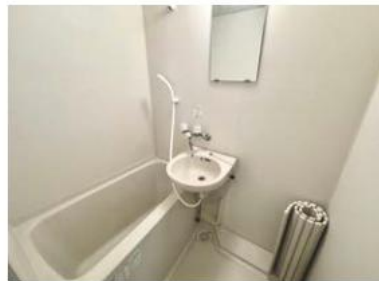

# レオローザ菊川502号室

## 駅徒歩1分の好立地！

都営新宿線「菊川」徒歩1分！

都営大江戸線「森下」徒歩8分

南向きで明るく心地よいお部屋☀️毎日の暮らしが快適です！

所在地

東京都墨田区菊川2-5-5

賃貸条件	賃料	87,000円	共益費	3000円
	敷金	1ヶ月	礼金	なし
	契約形態	普通賃貸借	契約期間	2年
	更新料	新賃料の1ヶ月分		

建物	構造・規模	鉄骨造陸屋根5階建	間取り	1K
	築年数	2004年11月	総戸数	9戸
	専有面積	24.34m <sup>2</sup>	方位	南