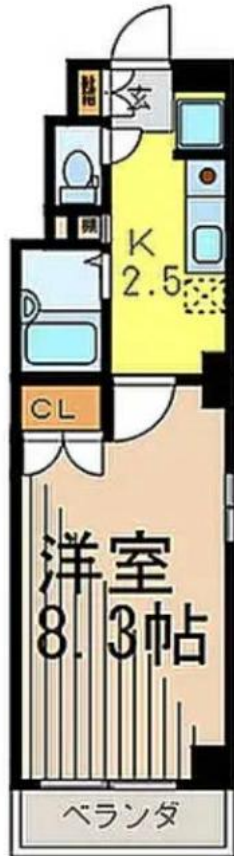

賃貸  
マンション  
1K

# レオローザ菊川502号室

## 駅徒歩1分の好立地！

都営新宿線「菊川」徒歩1分！

都営大江戸線「森下」徒歩8分

南向きで明るく心地よいお部屋☀️毎日の暮らしが快適です！

所在地

東京都墨田区菊川2-5-5

賃貸条件	賃料	87,000円	共益費	3000円
	敷金	1ヶ月	礼金	なし
	契約形態	普通賃貸借	契約期間	2年
	更新料	新賃料の1ヶ月分		

建物	構造・規模	鉄骨造陸屋根5階建	間取り	1K
	築年数	2004年11月	総戸数	9戸
	専有面積	24.34m <sup>2</sup>	方位	南

保証会社	指定保証会社利用必須 エルズサポート初回50% 毎年10,000円
現況	空室
入居可能日	6月上旬
初期費用	仲介手数料：1ヶ月分+税
	鍵交換費：22,000円(税込)
	火災保険：12,000円(2年)
共用設備	オートロック・メールボックス・駐輪場あり
専有設備	BT別・IHコンロ・洗濯機置き場(室内) エアコン・クローゼット・下駄箱
備考	ペット不可・楽器演奏不可・民宿不可

情報公開日：2026.04.30